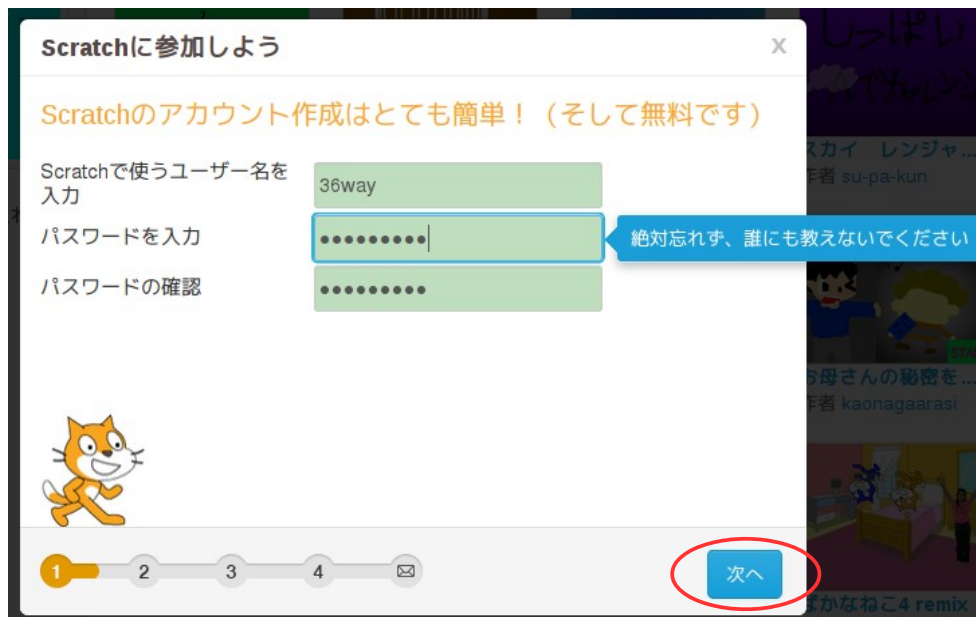

取れ
作者 su-pa-kun

換気扇
作者 su-pa-kun

スカイ レンジャ...
作者 su-pa-kun

しっぱい Aでチャレンジ
作者 su-pa-kun

ペイントツール
作者 su-pa-kun

リミックス用オリ...
作者 ameamehurehure

RED CUBE
by Reshie
作者 Reshie

お母さんの秘密を...
作者 kaonagaarasi